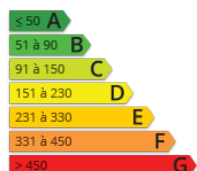

Notes de visites :

NC