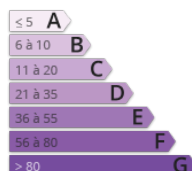

www.abbatial-immobilier.com
22, rue de la Mauvendière 87000 LIMOGES
Tel : 05 55 32 98 16 Fax : 05 55 14 06 78
email : contact@abbatial-immo.com

Abbatial Immobilier
22 rue de la Mauvendière
87000 Limoges
contact@abbatial-immo.com
Tel. : 05 55 32 98 16

<https://www.abbatial-immobilier.com/>

Notes de visites :

NC

NC