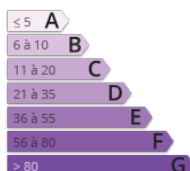

www.abbatial-immobilier.com
22, rue de la Mauvendière 87000 LIMOGES
Tel : 05 55 32 98 16 Fax : 05 55 14 06 78
email : contact@abbatial-immo.com

Abbatial Immobilier
22 rue de la Mauvendière
87000 Limoges
contact@abbatial-immo.com
Tel. : 05 55 32 98 16

<https://www.abbatial-immobilier.com/>

Notes de visites :

NC

NC