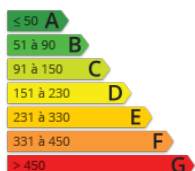

Notes de visites :

NC